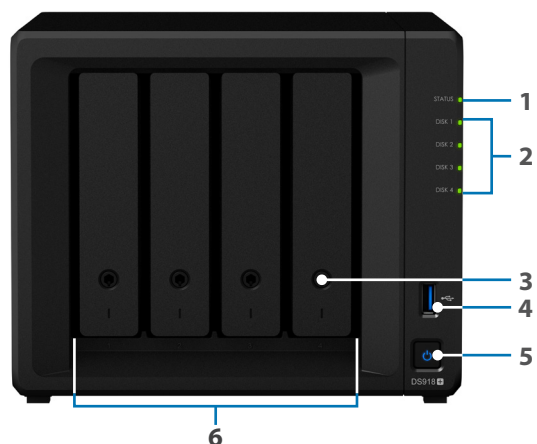

## Descripción del hardware

Parte frontal

Parte trasera

1	Indicador de estado	2	Indicador de estado del disco	3	Seguro de la bandeja de discos	4	Puerto USB 3.0
5	Botón e indicador de alimentación	6	Bandeja de discos	7	Puerto RJ-45 de 1 GbE	8	Botón de reinicio
9	Puerto eSATA	10	Puerto de alimentación	11	Ventilador	12	Ranura de seguridad Kensington
13	Puerto USB 3.0	14	Ranura SSD NVMe M.2 (lado inferior)				