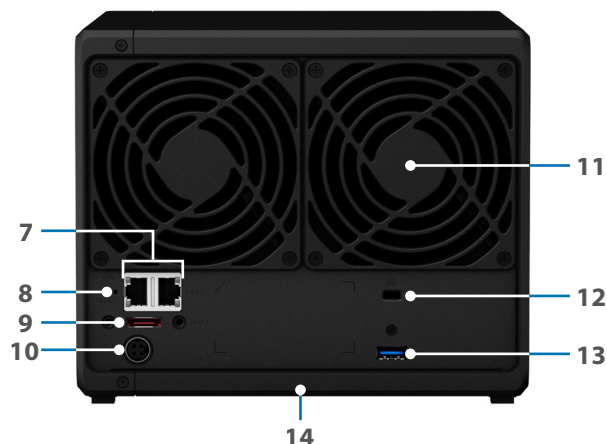

## Descripción del hardware

Parte frontal

Parte trasera

1	Indicador de estado	2	Indicador de estado del disco	3	Seguro de la bandeja de discos	4	Puerto USB 3.0
5	Botón e indicador de alimentación	6	Bandeja de discos	7	Puerto RJ-45 de 1 GbE	8	Botón de reinicio
9	Puerto eSATA	10	Puerto de alimentación	11	Ventilador	12	Ranura de seguridad Kensington
13	Puerto USB 3.0	14	Ranura SSD NVMe M.2 (lado inferior)				