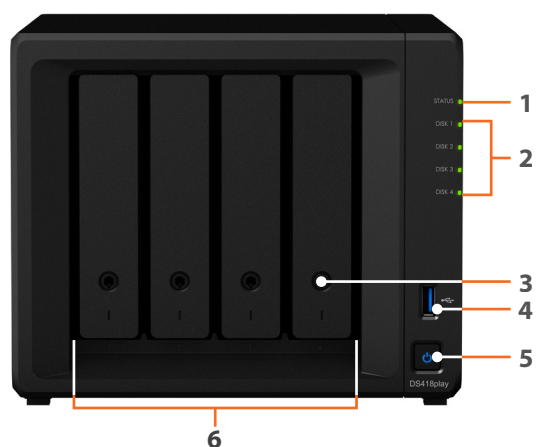

Acceda a su DiskStation desde cualquier lugar con las aplicaciones móviles de Synology.

Descripción del hardware

Parte frontal

Parte trasera

1	Indicador de estado	2	Indicador de estado del disco	3	Seguro de la bandeja de discos	4	Puerto USB 3.0
5	Botón e indicador de alimentación	6	Bandeja de discos	7	Puerto RJ-45 de 1 GbE	8	Botón de reinicio
9	Puerto USB 3.0	10	Puerto de alimentación	11	Ventilador	12	Ranura de seguridad Kensington