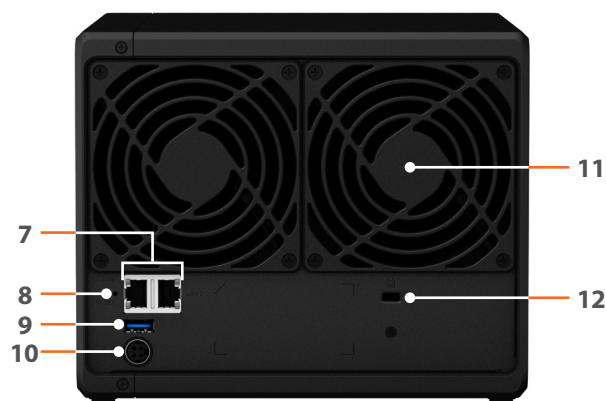

Parte trasera

1	Indicador de estado	2	Indicador de estado del disco	3	Seguro de la bandeja de discos	4	Puerto USB 3.0
5	Botón e indicador de alimentación	6	Bandeja de discos	7	Puerto RJ-45 de 1 GbE	8	Botón de reinicio
9	Puerto USB 3.0	10	Puerto de alimentación	11	Ventilador	12	Ranura de seguridad Kensington

Especificaciones técnicas

Hardware

CPU	Intel Celeron J3355 de núcleo doble a 2GHz, con turbo de hasta 2,5GHz
Motor de cifrado de hardware	Sí (AES-NI)
Motor con transcodificación de hardware	- Códecs compatibles: H.264 (AVC), H.265 (HEVC), MPEG-2, VC-1 - Resolución máxima: 4K (4096 x 2160) - Máximo de fotogramas por segundo (FPS): 30
Memoria	2 GB de DDR3L SO-DIMM (ampliable hasta 6 GB)
Tipo de disco compatible	4 x SSD/HDD SATA de 3,5" o 2,5" (no se incluyen los discos)
Puerto externo	2 x puerto USB 3.0
Tamaño (Al. x An. x Pr.)	166 x 199 x 223 mm
Peso	2,23 kg
LAN	2 x 1 GbE (RJ-45)
Wake on LAN/WAN	Sí
Encendido/apagado programado	Sí
Ventilador del sistema	2 (92 x 92 x 25 mm)
Tensión de alimentación de entrada CA	de 100 a 240 V CA
Frecuencia de alimentación	50/60 Hz, monofásica
Temperatura de funcionamiento	De 5 a 40°C (de 40 a 104°F)
Temperatura de almacenamiento	de -20°C a 60°C (-5°F a 140°F)
Humedad relativa	Del 5 al 95 % de HR
Altitud operativa máxima	5000 m (16 400 pies)