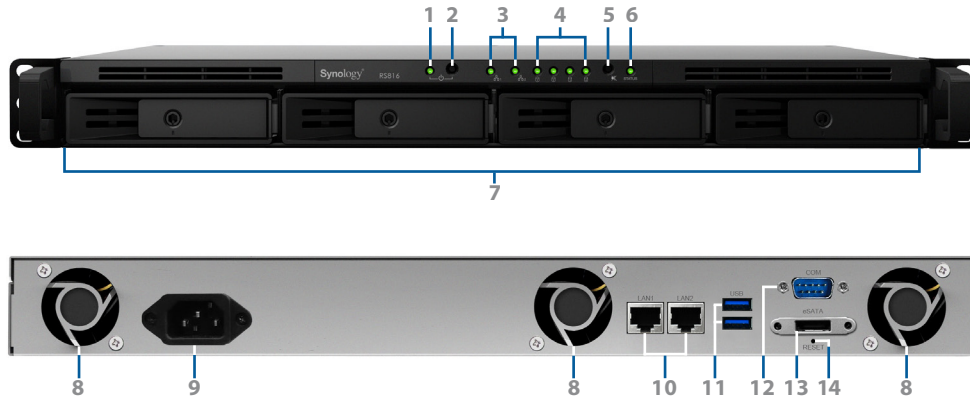

Conexiones y botones

1	Indicador de alimentación	2	Botón de encendido	3	Indicador LAN	4	Indicador de discos
5	Botón de pitido desactivado	6	Indicador de estado	7	Bandeja de discos	8	Ventilador
9	Puerto de alimentación	10	Puerto LAN (RJ-45)	11	Puerto USB 3.0	12	Puerto de consola
13	Puerto eSATA	14	Botón de reinicio				

Especificaciones técnicas

Hardware

CPU	Marvell ARMADA 385 88F6820, doble núcleo, 1,8 GHz
Motor de cifrado de hardware	Sí
Unidad de coma flotante	Sí
Tamaño de RAM	DDR3 1GB
Tipo de disco compatible	SATA III/II de 3,5" o 2,5" x 4 (no se incluyen las unidades de disco duro)
Capacidad interna máxima sin procesar	32 TB (4 x HDD de 8 TB) (la capacidad real difiere según los tipos de volumen)
Puertos externos	2 puertos USB 3.0, 1 puerto eSATA
Tamaño (Al. x An. x Pr.)	44 mm x 430,5 mm x 290 mm
Peso	4,34 kg
LAN	Gigabit (RJ-45) x 2
Despertar con LAN/WAN	Sí
Encendido/apagado programado	Sí
Tensión de entrada de CA	de 100 a 240 V
Frecuencia de alimentación	de 50 a 60 Hz, monofásico
Temperatura de funcionamiento	de 5°C a 35°C (40°F a 95°F)
Temperatura de almacenamiento	de -20°C a 60°C (-5°F a 140°F)
Humedad relativa	del 5 al 95% de HR

General

Protocolos de red	CIFS, AFP, NFS, FTP, WebDAV, CalDAV, iSCSI, Telnet, SSH, SNMP, VPN (PPTP, OpenVPN™, L2TP)
Sistema de archivos	Interno: ext4 Externo: ext4, ext3, FAT, NTFS, HFS+ (solo lectura)
Gestión de almacenamiento	Tamaño máximo de volumen individual: 16TB; máximo de volúmenes internos: 256; máximo de iSCSI Target: 10; máximo de iSCSI LUN: 256
Tipo de RAID compatible	Synology Hybrid RAID (SHR), Basic, JBOD, RAID 0, RAID 1, RAID 5, RAID 6, RAID 10
Capacidad de uso compartido de archivos	N.º máximo de cuentas de usuarios: 2048; máximo de grupos: 256; n.º máximo de carpetas compartidas: 256; n.º máximo de conexiones CIFS/AFP/FTP/File Station: 256
Privilegio	Lista de control de acceso de Windows (ACL)
Servicio de directorio	Integración de Windows AD: inicio de sesión de usuarios de dominio mediante Samba (CIFS)/AFP/FTP/File Station, integración LDAP
Seguridad	FTP a través de SSL/TLS, bloqueo automático de IP, cortafuegos, copia de seguridad de red cifrada a través de Rsync, conexión HTTPS
Utilidades	Synology Web Assistant, Cloud Station Drive, Cloud Station Backup, Cloud Sync Decryption Tool, Evidence Integrity Authenticator, Photo Station Uploader
Clientes compatibles	Windows 7 y posteriores; Mac OS X® 10.10 y posteriores
Navegadores compatibles	Chrome™, Firefox®, Internet Explorer® 9 o posterior, Safari® 8 o posterior, Safari (iOS® 7 o posterior en iPad®), Chrome (Android 4.0 o posterior en tabletas)