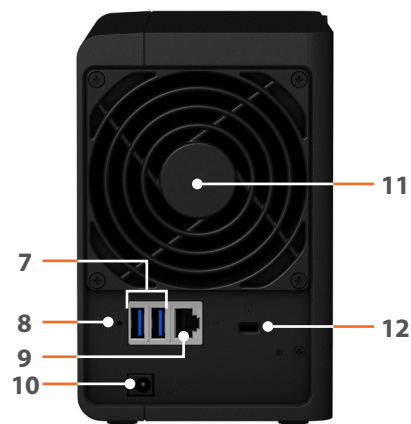

Disponibilidad en cualquier momento

Acceda a su DiskStation desde cualquier lugar con las aplicaciones móviles de Synology.

Descripción del hardware

Parte frontal

Parte trasera

1	Indicador de estado	2	Indicador LAN	3	Indicador de estado del disco	4	Puerto USB 2.0
5	Botón USB Copy	6	Botón e indicador de alimentación	7	Puerto USB 3.0	8	Botón de reinicio
9	Puerto RJ-45 de 1 GbE	10	Puerto de alimentación	11	Ventilador	12	Ranura de seguridad Kensington