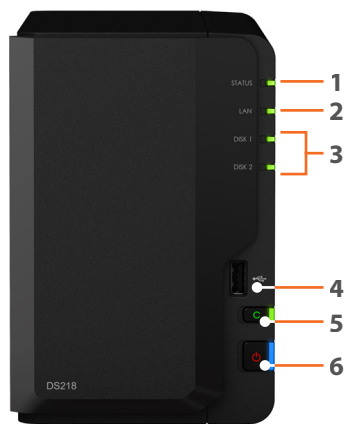

Sincronización de archivos entre plataformas

Synology DS218 puede funcionar como un destino de copia de seguridad centralizado que permite la sincronización de archivos de varios dispositivos a través de Cloud Station Suite.

Disponibilidad en cualquier momento

Acceda a su DiskStation desde cualquier lugar con las aplicaciones móviles de Synology.

Descripción del hardware

Parte frontal

Parte trasera

1	Indicador de estado	2	Indicador LAN	3	Indicador de estado del disco	4	Puerto USB 2.0
5	Botón USB Copy	6	Botón e indicador de alimentación	7	Puerto USB 3.0	8	Botón de reinicio
9	Puerto RJ-45 de 1 GbE	10	Puerto de alimentación	11	Ventilador	12	Ranura de seguridad Kensington