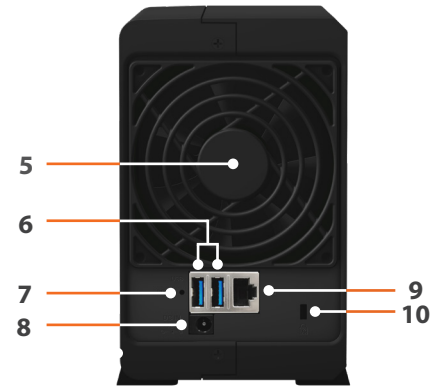

Descripción del hardware

Parte frontal

Parte trasera

1	Indicador de estado	2	Indicador LAN	3	Indicador de estado del disco	4	Botón e indicador de alimentación
5	Ventilador	6	Puerto USB 3.0	7	Botón de reinicio	8	Puerto de alimentación
9	Puerto RJ-45 de 1 GbE	10	Ranura de seguridad Kensington				