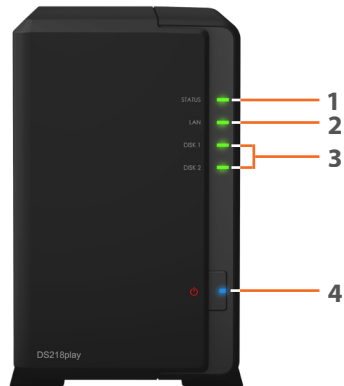

Biblioteca multimedia Ultra HD 4K

Transcodificación de vídeo H.265 en tiempo real de 4K para una reproducción de vídeo sin complicaciones y de alta calidad en una gran variedad de dispositivos.

Synology DS218play puede funcionar como un destino de copia de seguridad centralizado que permite realizar copias de seguridad de archivos de varios dispositivos a través de Cloud Station Backup.

Descripción del hardware

Parte frontal

Parte trasera

1	Indicador de estado	2	Indicador LAN	3	Indicador de estado del disco	4	Botón e indicador de alimentación
5	Ventilador	6	Puerto USB 3.0	7	Botón de reinicio	8	Puerto de alimentación
9	Puerto RJ-45 de 1 GbE	10	Ranura de seguridad Kensington				