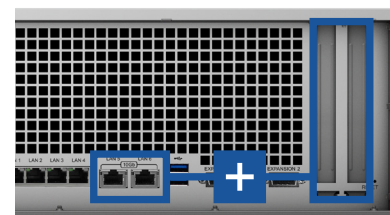

Fiabilidad, disponibilidad y recuperación de desastres

La fiabilidad del sistema es de suma importancia para empresas que dependen de sus servidores comerciales a diario. RS4017xs+ responde a estas cuestiones con una amplia variedad de funciones de disponibilidad y redundancia:

- **Synology High Availability** garantiza una transición perfecta entre los servidores del clúster en caso de que falle un servidor con un mínimo impacto sobre las aplicaciones.
- **Las fuentes de alimentación, ventiladores del sistema y puertos de red redundantes compatibles** con la conmutación por error garantizan la máxima continuidad del tiempo de servicio.
- El diseño del sistema de alta fiabilidad, con **disipador térmico de la CPU sin ventilador** y tecnología de refrigeración pasiva, evita el punto único de fallo.
- **La memoria DDR4 ECC DIMM** reduce el consumo de energía y cuenta con capacidades de detección y corrección de errores durante la transmisión de datos.

Redes orientadas al futuro

Equipado con dos puertos de 10 GbE y cuatro puertos 1 GbE, RS4017xs+ puede alojar dos tarjetas de interfaz de red PCIe adicionales para una gestión flexible del ancho de banda de red.