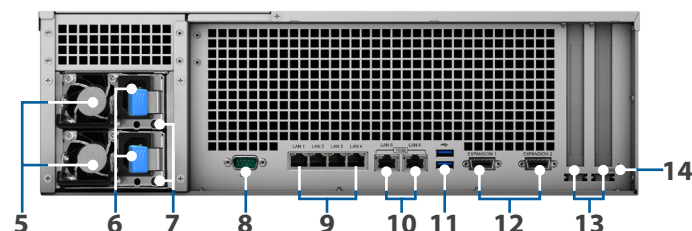

1	Botón e indicador de alimentación	2	Botón de pitido desactivado	3	Bandeja de discos	4	Indicador de estado del disco
5	Ventilador de la PSU	6	Puerto de alimentación	7	Indicador de la PSU	8	Puerto de consola
9	Puerto RJ-45 de 1 GbE	10	Puerto 10GbE RJ-45 (10GBase-T)	11	Puerto USB 3.0	12	Puerto de expansión
13	Ranura de expansión PCIe	14	Botón de reinicio