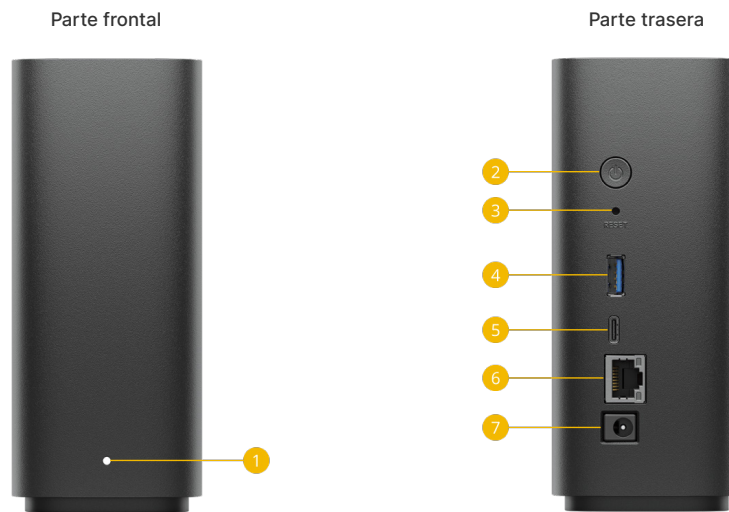

Descripción del hardware

1	Indicador de estado	2	Botón de encendido	3	Botón de reinicio	4	Puerto USB-A 3.2 de 1.ª generación
5	Puerto USB-C 3.2 de 1.ª generación	6	Puerto RJ-45 de 1 GbE	7	Puerto de alimentación		

Especificaciones técnicas

Especificaciones generales

Hardware	
Capacidad	4 TB¹
Procesador	Realtek RTD1619B
Memoria	DDR4 de 1 GB
Puerto LAN	1 puerto RJ-45 de 1 GbE
Puertos externos	• 1 puerto USB-A 3.2 de 1.ª generación • 1 puerto USB-C 3.2 de 1.ª generación
Dimensiones (Al. x An. x Pr.)	148,0 × 62,6 × 196,3 mm
Peso	820 g